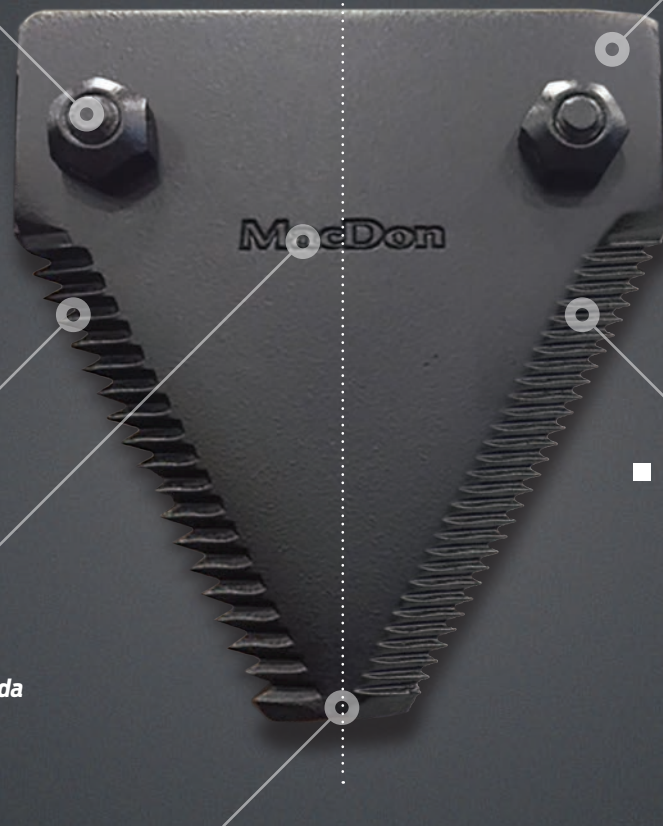

■ *Espaçamento e encaixes precisos*

SERRILHA GROSSA

SERRILHA FINA

■ *Tratamento térmico austemperado*

■ *facas de serrilha grossa*

■ *Facas de serrilha fina*

■ *Logo MacDon de faca austemperada*

■ *Extremidade de corte de alta performance*

Facas
austemperadas

Facas austemperadas

TRATAMENTO TÉRMICO AUSTEMPERADO

- As facas austemperadas são feitas de material substancialmente mais forte e mais durador, comprovadamente menos facas quebradas e menos desgaste
- Processo único que envolve o tratamento completo da faca, ao invés do tratamento somente da porção de corte como é feito pelos concorrentes
- Testado no campo e no laboratório garante uma colheita livre de preocupações

FACA DE SERRILHA FINA

- 14 dentes por polegada
 - Garante um ótimo corte em forrageiras verdes, alta umidade e culturas para fenação
 - Executa um corte limpo, aumentando a eficiência e demandando menos potência do motor
- Culturas: Forrageiras, Gramíneas, Linhaça e Lentilha**

FACA DE SERRILHA GROSSA

- 9 dentes por polegada
 - Garante uma ótima relação de durabilidade e possui uma tecnologia de extremidade de corte para culturas de caule grosso
 - Uso recomendado para aplicações de corte rente ao solo, as facas de serrilha grossa mantêm a extremidade cortante por mais tempo nas condições de grande volume
- Culturas: Trigo, Soja, Colza e outros cereais**